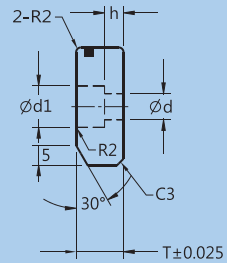

Cam Slide Plate

斜楔用滑板

SZ-SCSDF

Type 品名	Material 材質	Delivery 交貨日
SZ-SCSDF	Brass+Graphite 高力黃銅+石墨	10 Working Days 10 個工作日

Type	W	L	T	ℓ	ℓ1	h	d	d1
SZ-SCSDF	50	150	20	50	-	8	11	17.5
		200		75	-			
		250		50	50			
	50	150	35	50	-	20	13	20
		200		75	-			
		250		50	50			
SZ-SCSDF	75	150	20	50	-	8	11	17.5
		200		75	-			
		250		50	50			
	75	150	35	50	-	20	13	20
		200		75	-			
		250		50	50			

Order Ex. 訂購範例

SZ-SCSDF-W-L-T

※ u=unit

Visit us : www.hdw.com.tw
Contact : headway@hdw.com.tw