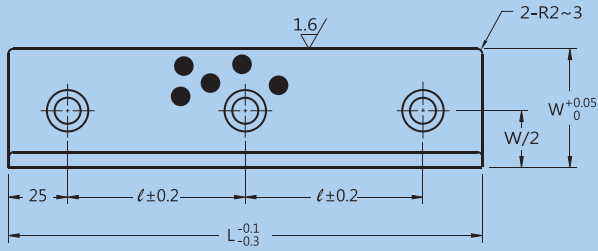

Cam Slide Plate

斜楔用滑板

SZ-SCSDF

Type 品名	Material 材質	Delivery 交貨日
SZ-SCSDF	Brass+Graphite 高力黃銅+石墨	10 Working Days 10 個工作日

Type	W	L	T	ℓ	ℓ1	h	d	d1
SZ-SCSDF	50	150	20	50	-	8	11	17.5
		200		75	-			
		250		50	50			
	50	150	35	50	-	20	13	20
		200		75	-			
		250		50	50			
SZ-SCSDF	75	150	20	50	-	8	11	17.5
		200		75	-			
		250		50	50			
	75	150	35	50	-	20	13	20
		200		75	-			
		250		50	50			