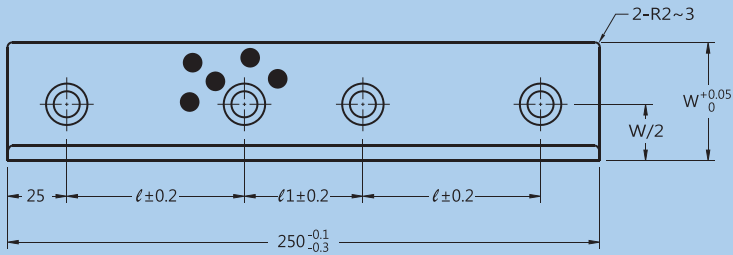

Cam Slide Plate

斜楔用滑板

SZ-SCSDF

Type 品名	Material 材質	Delivery 交貨日
SZ-SCSDF	Brass+Graphite 高力黃銅+石墨	10 Working Days 10 個工作日

Type	W	L	T	ℓ	ℓ1	h	d	d1
SZ-SCSDF	50	150	20	50	-	8	11	17.5
		200		75	-			
		250		50	50			
	50	150	35	50	-	20	13	20
		200		75	-			
		250		50	50			
SZ-SCSDF	75	150	20	50	-	8	11	17.5
		200		75	-			
		250		50	50			
	75	150	35	50	-	20	13	20
		200		75	-			
		250		50	50			