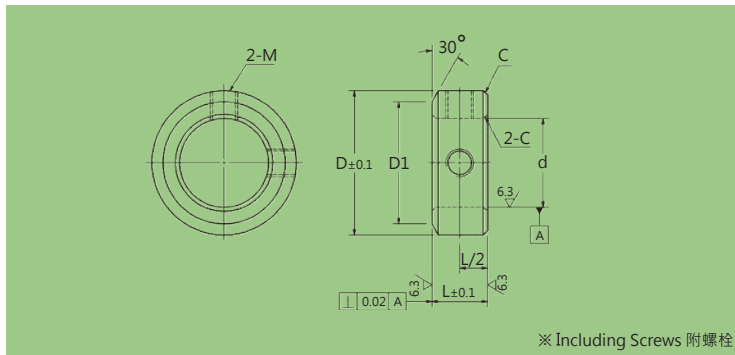

# Set Collars with Setscrew-Wide Type

固定環-止迴螺絲固定-寬廣型

※ Including Screws 附螺絲

HFB021

Type 品名	Material 材質	Surface Treatment 表面處理	Delivery 交貨日
HFB021-A	S45C 中碳鋼	Blackening 染黑	7 Working Days 7 個工作日
HFB021-B		Nickel Electroless 鍍無電解鍍	
HFB021-C	SUS304 不鏽鋼	-	

ID. TOL. 內徑公差	
d	H7
5~6	+0.012 0
8~10	+0.015 0
12~15	+0.018 0
20~30	+0.021 0
35~50	+0.025 0

Type	d	L	D	D1	C	Screw 螺絲規格	
HFB021-A	5	6/8	14	14	0.5	M4X4	
	6	6/8	15	15	0.5	M4X4	
	6	10	16	16	0.5	M4X4	
	8	8	16	13	0.5	M4X4	
	8	10	18	13	0.5	M4X4	
	10	8	18	16	0.5	M4X4	
	10	10	20	16	0.5	M4X4	
	12	8	22	20	0.5	M4X4	
	12	10/12	26	20	0.5	M5X5	
	HFB021-B	13	8	22	20	0.5	M4X4
	HFB021-C	13	10	26	20	0.5	M5X5
		15	8/10	25	24	0.5	M5X5
15		12	28	24	0.5	M5X5	
20		10/12/15	32	29	0.5	M6X6	
25		12/15/18	42	38	0.5	M6X6	
30		16	45	42	1	M8X8	
30		20	49	42	1	M8X8	
35		20	59	47	1	M8X8	
40	20/22	72	55	1	M10X10		
50	25	79	65	1	M10X10		

## Order Ex. 訂購範例

HFB021-□-3-L

選擇材質和表面處理方式  
軸孔內徑  
選擇固定環長度

※ u=unit

Visit us : [www.hdw.com.tw](http://www.hdw.com.tw)  
Contact : [headway@hdw.com.tw](mailto:headway@hdw.com.tw)